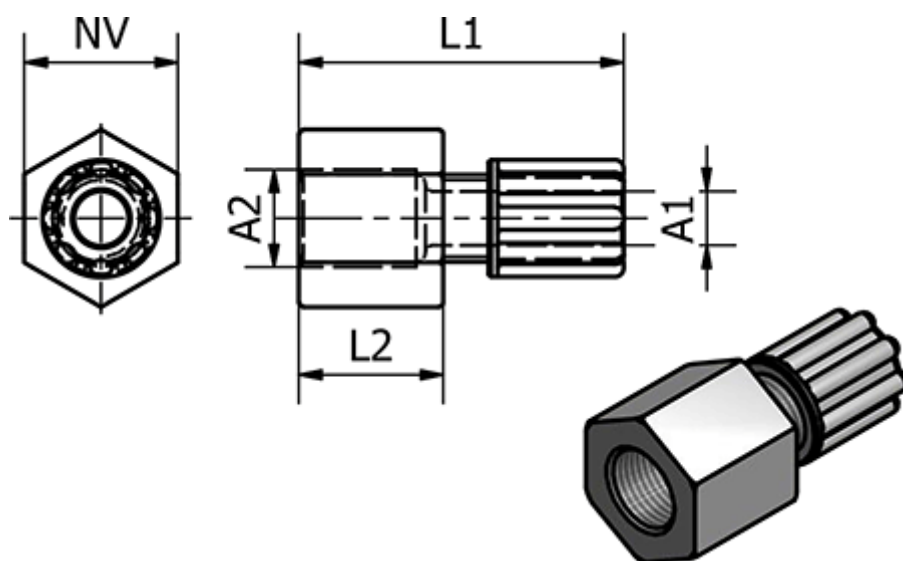

Varenummer: 58612044
Beskrivelse: Push-on 120.44, Ø9/12 - G 1/8"
Lige

Mål

Gevind A2	= G 1/8"
L1	= 45
L2	= 15
NV	= 22
Udvendig slangediameter A1	= 9/12